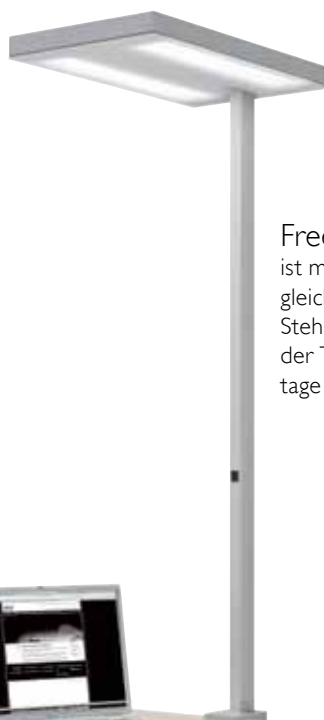

Free Mikro ist die logische Kombination aus hoher Leistungsfähigkeit sowie bester Wirtschaftlichkeit mit geringster Blendungsgefahr dank der Qualitäts-Prismatikstrukturen des Mikroprismatik-Materials.

Free Mikro 7354

ist eine Stehleuchte mit direkter und indirekter Lichtverteilung für die flexible Beleuchtungslösung im modernen Büro. Free Mikro bietet hohe Leistungsfähigkeit sowie optimale Wirtschaftlichkeit und geringste Blendungsgefahr dank der Qualitäts-Prismatikstrukturen des Mikroprismatik-Materials. Die Kabelaufwicklung auf der Unterseite des Stehfußes ermöglicht überflüssiges Kabel aufzurollen.

Free Mikro + LED Tischleuchte = Ein perfektes Duo

Indem Sie die Free Mikro mit einer energiesparenden LED Tischleuchte kombinieren, bekommen Sie die perfekte energiesparende Arbeitsplatzbeleuchtung für Ihren Büroraum mit höchster Flexibilität und Individualität. Darum nennen wir es ein perfektes Duo.

Free Mikro 6354

ist die Wandversion aus der Free Familie.

Free Mikro 8354

ist mit Tischbefestigung. Sie hat die gleichen Qualitätsmerkmale wie die der Stehleuchte, ermöglicht aber mit der Tischklemme die Montage am Schreibtisch.