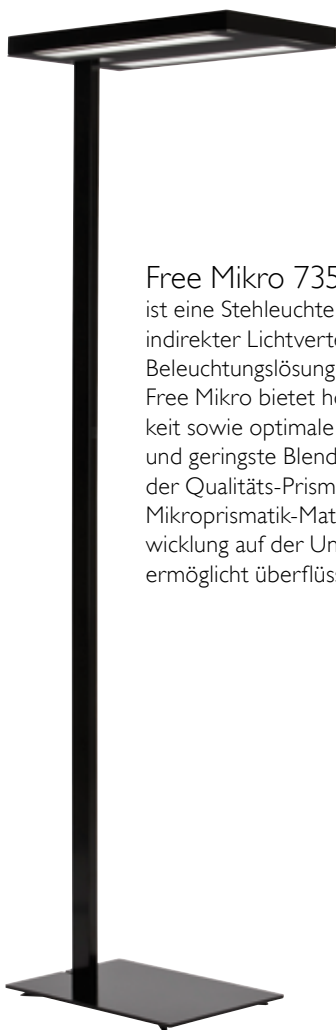

The right light

LUXO

Gutes Design und optimales Licht

Free Mikro

Optimale Lichtverteilung

Unsere moderne Free Familie besteht aus einer Serie von Büroleuchten mit optimaler Ausleuchtung und maximaler Flexibilität. Sie ist ab sofort mit Mikroprismatik Optik lieferbar: Free Mikro. Free Mikro hat eine Lichtverteilung von 20% direkt- und 80% indirekt-Licht, ist lieferbar als Stehleuchte oder Wandleuchte. Auch mit Tischhalterung ist sie erhältlich.

Free Mikro ist die logische Kombination aus hoher Leistungsfähigkeit sowie bester Wirtschaftlichkeit mit geringster Blendungsgefahr dank der Qualitäts-Prismatikstrukturen des Mikroprismatik-Materials.

Das transparente Acrylmaterial hat einen Transmissionsgrad von 92%. Die Mikroprismatik besteht aus vielen einzelnen Prismen, die exakt berechnet wurden, um das Licht in definierten Winkeln zu lenken und um unerwünschte Blendung zu vermeiden, in Übereinstimmung mit der Norm DIN EN 12464.

Free Mikro 7354

ist eine Stehleuchte mit direkter und indirekter Lichtverteilung für die flexible Beleuchtungslösung im modernen Büro. Free Mikro bietet hohe Leistungsfähigkeit sowie optimale Wirtschaftlichkeit und geringste Blendungsgefahr dank der Qualitäts-Prismatikstrukturen des Mikroprismatik-Materials. Die Kabelaufwicklung auf der Unterseite des Stehfußes ermöglicht überflüssiges Kabel aufzurollen.